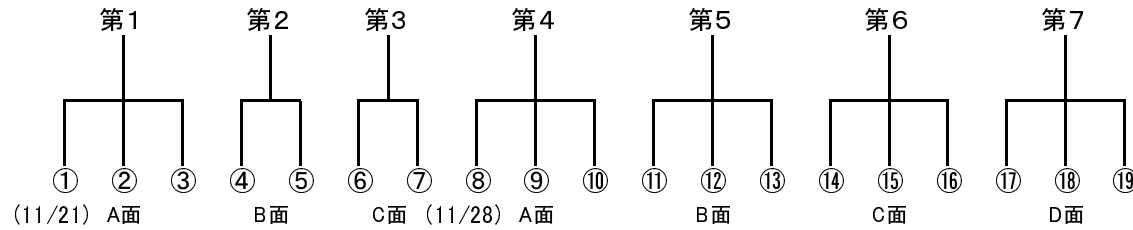

2015年三多摩女子大会(第7回) 組合せ表

2015/10/13

(1) ブロック戦

A面

- 1) ①vs②
- 2) ①vs③
- 3) ②vs③

他の面も同様

試合時間

11/21