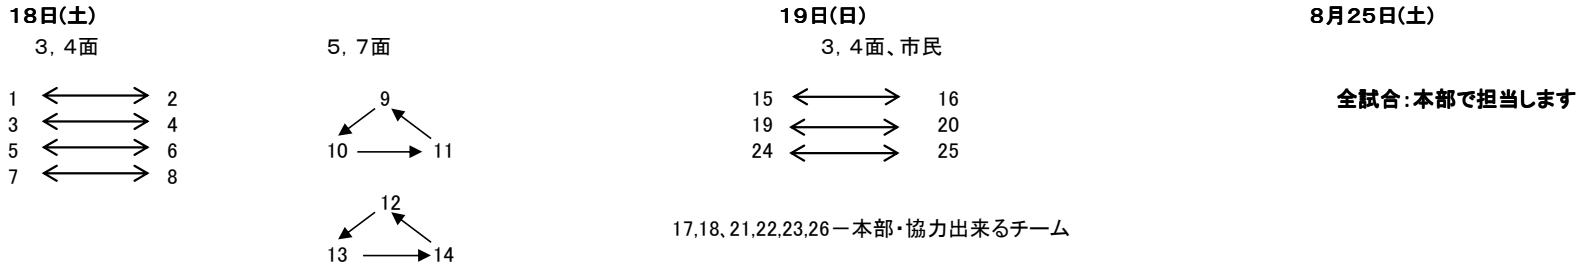

# 8月17日(金) 雨天で試合中止の場合

下記のトーナメントに切り替え、 18日(土) より試合を行います。

・開会式は中止、プログラムは試合時に配布します

**□ 注記事項**

- 1 NOは、抽選会でのチームNOとする。
- 2 各チームは試合開始前30分前に直接指定のグラウンドに集合して下さい。尚、審判は下記の担当試合開始時間の30分前に集合して下さい。
- 3 審判

- 4 同点の場合、特別ルールは採用せず、抽選とする。(5試合の面がある為)
- 5 18日(土) も雨の場合は、今年度の大会は中止とします。