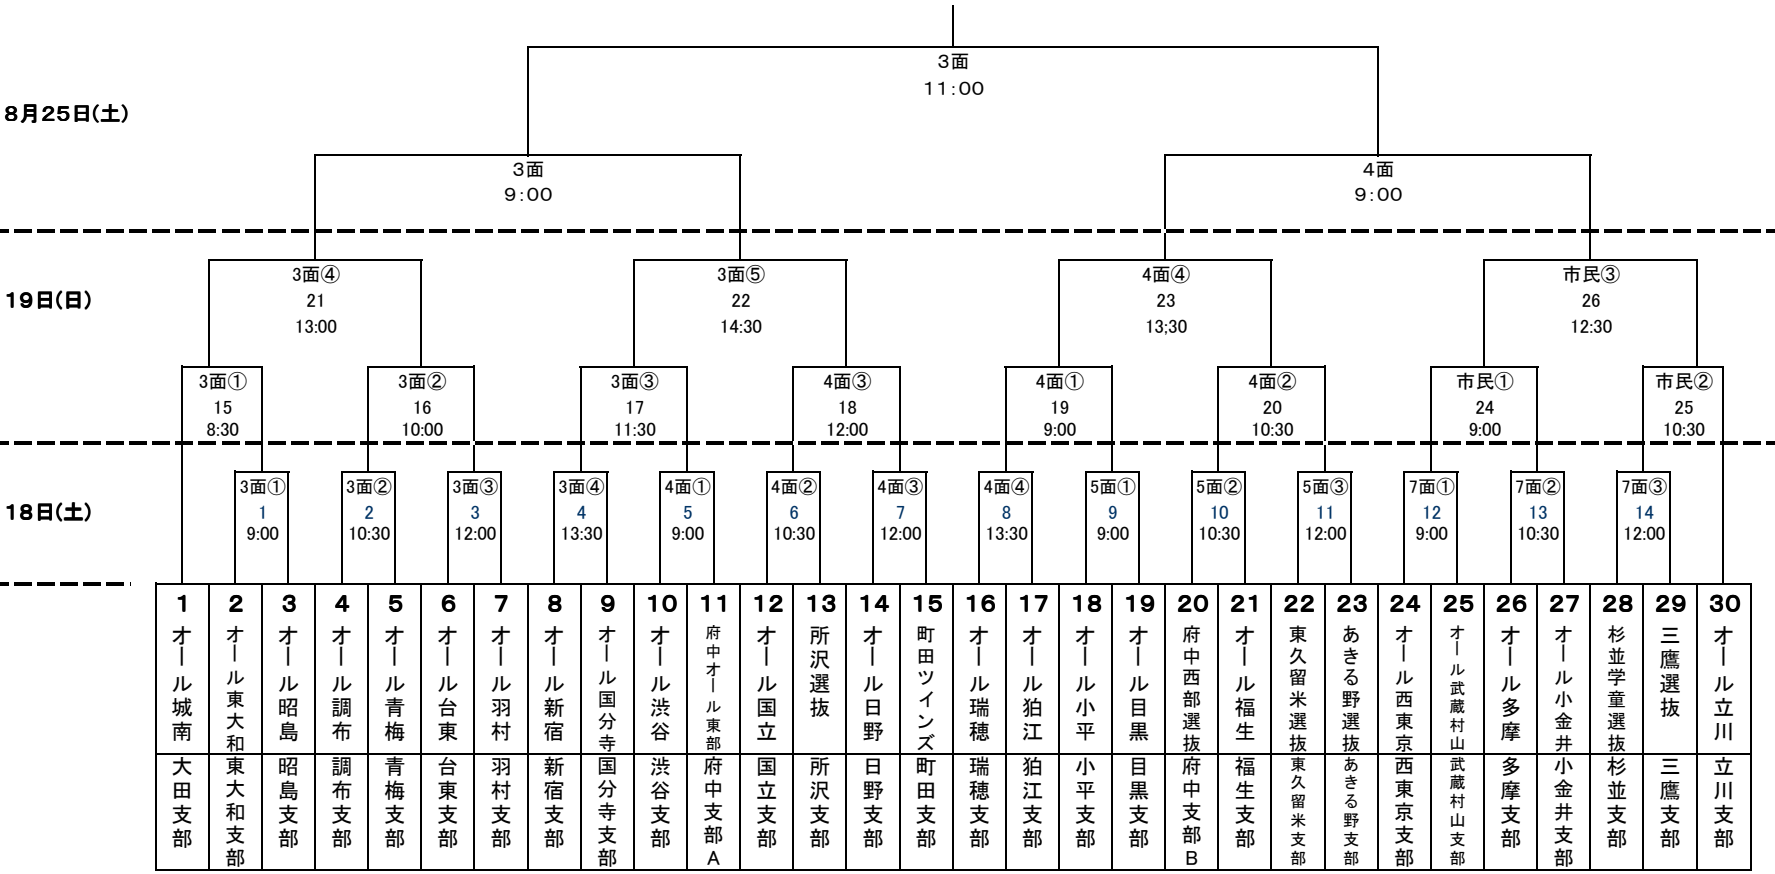

18日(土)

くじら 3面  
②10時30分

18日(土)

くじら 4面  
②10時30分

19日(日)

市民球場  
10時30分

18日(土)

くじら 4面  
①9時00分

# 8月17日(金) 雨天で試合中止の場合

下記のトーナメントに切り替え、 18日(土) より試合を行います。

・開会式は中止、プログラムは試合時に配布します

**□ 注記事項**

- 1 NOは、抽選会でのチームNOとする。
- 2 各チームは試合開始前30分前に直接指定のグラウンドに集合して下さい。尚、審判は下記の担当試合開始時間の30分前に集合して下さい。
- 3 審判

- 4 同点の場合、特別ルールは採用せず、抽選とする。(5試合の面がある為)
- 5 18日(土) も雨の場合は、今年度の大会は中止とします。