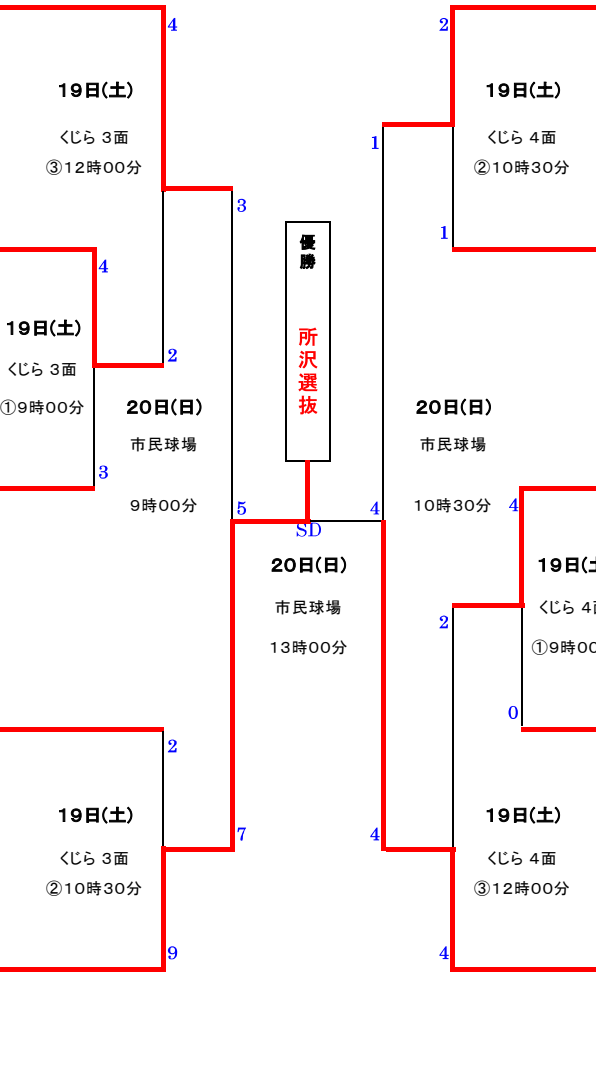

平成29年度第27回 西東京オープン選抜少年野球大会

8月18日(金) ~ 8月20日(日)

くじら 3面(本部)		サドンデス		8月18日(金)		
チーム名		1	2	3	勝敗	順位
1 杉並学童選抜 (杉並支部)			○ 11-0	● 3-4	1-1	2
2 府中オール東部 (府中支部A)		● 0-11		○ 7-2	1-1	2
3 オール昭島 (昭島支部)		○ 4-3	● 2-7		1-1	1

大神 A面		サドンデス		8月18日(金)		
チーム名		1回戦	2回戦	SD	勝敗	順位
4 オール小平 (小平支部)		● 1-2	○ 8-1	○ 9-1	1-1	1
5 オール城南 (大田支部)		○ 2-1	● 1-8	● 1-9	1-1	2

大神 B面		8月18日(金)				
チーム名		6	7	8	勝敗	順位
6 オール青梅 (青梅支部)			● 9-10	● 2-3	0-2	3
7 イーグルスターズ (町田支部)		○ 10-9		● 0-11	1-1	2
8 東久留米選抜 (東久留米支部)		○ 3-2	○ 11-0		2-0	1

大神 C面		8月18日(金)				
チーム名		9	10	11	勝敗	順位
9 多摩市選抜 (多摩支部)			● 1-5	● 1-5	0-2	3
10 オール調布 (調布支部)		○ 5-1		○ 10-3	2-0	1
11 オール武蔵村山 (武蔵村山支部)		○ 5-1	● 3-10		1-1	2

大神 D面		8月18日(金)				
チーム名		12	13	14	勝敗	順位
12 府中西部選抜 (府中支部B)			● 1-12	● 0-8	0-2	3
13 オール瑞穂 (瑞穂支部)		○ 12-1		● 0-4	1-1	2
14 所沢選抜 (所沢支部)		○ 8-0	○ 4-0		2-0	1

くじら 1面		8月18日(金)				
チーム名		15	16	17	勝敗	順位
15 オール羽村 (羽村支部)			○ 7-0	● 1-7	1-1	2
16 オール狛江 (狛江支部)		● 0-7		● 1-11	0-2	3
17 オール国分寺 (国分寺支部)		○ 7-1	○ 11-1		2-0	1

くじら 2面		8月18日(金)				
チーム名		18	19	20	勝敗	順位
18 オール渋谷 (渋谷支部)			● 2-9	● 0-10	0-2	3
19 三鷹選抜 (三鷹支部)		○ 9-2		● 7-8	1-1	2
20 オール福生 (福生支部)		○ 10-0	○ 8-7		2-0	1

くじら 4面		8月18日(金)				
チーム名		21	22	23	勝敗	順位
21 オール日野 (日野支部)			○ 5-2	○ 8-7	2-0	1
22 あきる野選抜 (あきる野支部)		● 2-5		● 3-5	0-2	3
23 オール西東京 (西東京支部)		● 7-8	○ 5-3		1-1	2

立川河川敷B面		8月18日(金)				
チーム名		24	25	26	勝敗	順位
24 オール国立 (国立支部)			● 1-11	● 2-12	0-2	3
25 オール新宿 (新宿支部)		○ 11-1		○ 11-0	2-0	1
26 府中オール中部 (府中支部C)		○ 12-2	● 0-11		1-1	2

立川河川敷C面		8月18日(金)				
チーム名		27	28	29	勝敗	順位
27 オール台東 (台東支部)			● 5-12	● 1-7	0-2	3
28 オール小金井 (小金井支部)		○ 12-5		● 1-6	1-1	2
29 オール立川 (立川支部)		○ 7-1	○ 6-1		2-0	1

19日(土)の審判	3面	①の試合:③のチーム・本部	4面	①の試合:③のチーム・本部
		②の試合:①のチーム		②の試合:①のチーム
		③の試合:②のチーム		③の試合:②のチーム
			20日(日)の審判	全試合:本部