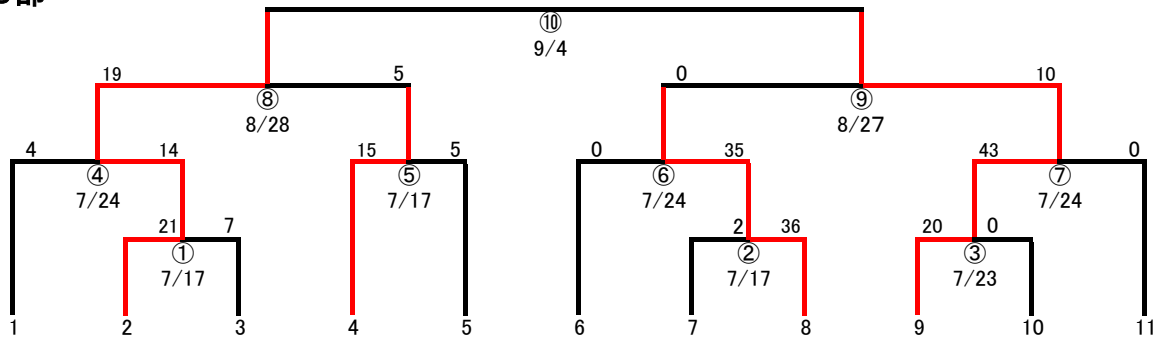

3部

柏トルネード

上砂ファイターズ

松中小ファイターズ

ポニーズ・ウイングス連合

若葉野球クラブ

立川レイズ

立川フェニックス