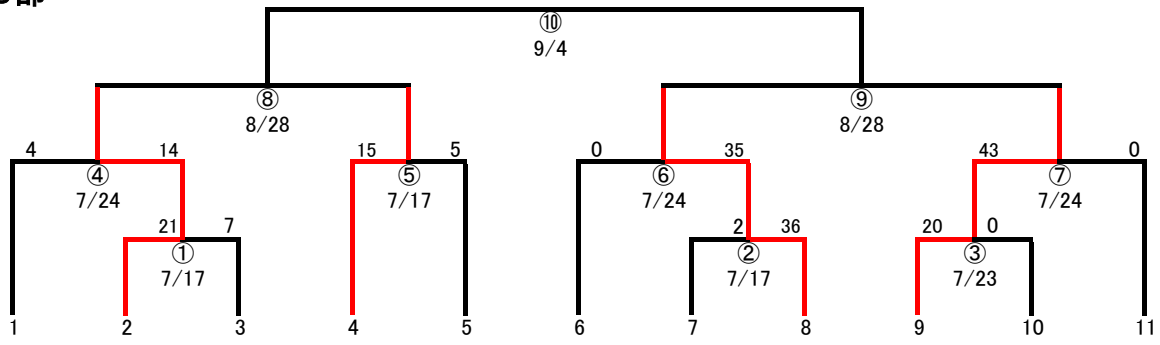

3部

柏トルネード

上砂ファイターズ

松中小ファイターズ

ポニーズ・ウイングス連合

若葉野球クラブ

立川レイズ

立川フェニックス