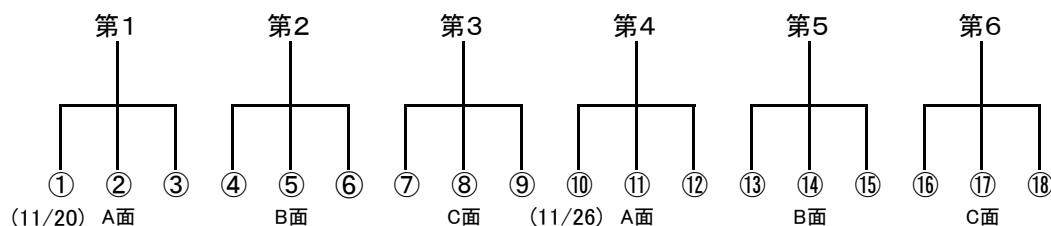

2016年三多摩女子大会(第8回) 組合せ表

2016/10/10

(1) ブロック戦

A面

- 1) ①vs②
- 2) ①vs③
- 3) ②vs③

他の面も同様

- 1) 茨城ガールズ
- 2) オールあきる野
- 3) オール昭島
- 4) Jyoshi One
- 5) オール調布ベリーズ
- 6) 東久留米フェアリーズ
- 7) 緑区・オリオールズレディースチー
- 8) G, F, Ladies
- 9) オール東村山
- 10) 世田谷フラワーズ
- 11) 杉並キャッツ
- 12) 八王子スマイリーズ
- 13) 町田女子選抜
- 14) 三多摩協会チーム
- 15) オール小金井女子
- 16) 日野ドリームズ
- 17) オール府中女子
- 18) レディース立川

試合時間

11/20

- (1) 11:00~12:30
- (2) 12:45~14:15
- (3) 14:30~16:00

11/26

- (1) 10:00~11:30
- (2) 11:50~13:20
- (3) 13:40~15:10

(2) 準々決勝、準決勝、決勝・三位決定戦